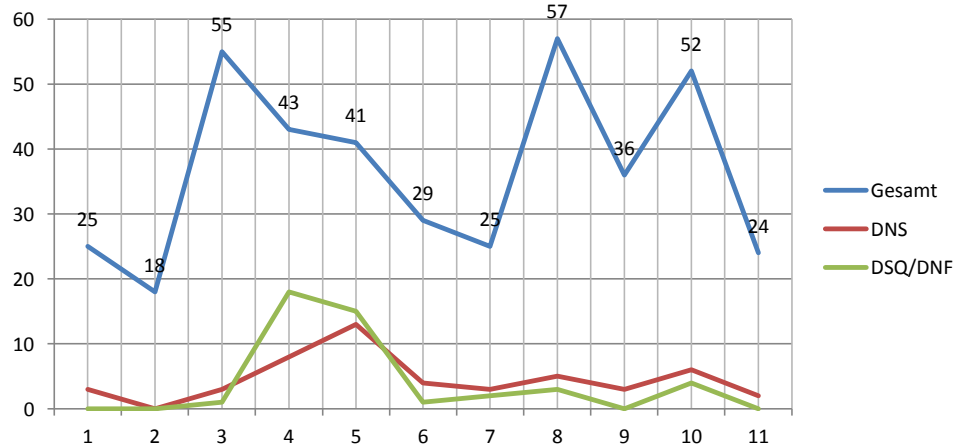

Statistik zum Max Schierer Cup 2014/2015

Skiverband Bayerwald - Referat Auswertung alpin

Rennen					Schüler				Jugend				Aktive						Nicht MSC/SVBW Starter				
#	Dis.	Ort	Datum	Ausrichter	U14		U16		U18		U21		21		31-41		51-61		Gesamt	DNS	DSQ/DNF		
					w	m	w	m	w	m	w	m	w	m	w	m	w	m					
1	KO	Neukirchen	21.09.2014	ASV Mais	6	11	3	5											25	3	0	0	
2	TW	MiFi	06.01.2015	SC Passau	1	8	3	6											18	0	0	0	
3	RS	Grün	18.01.2015	FC Chammünster	5	14	2	7	1	2	4	1	2	1	1	11	0	4	55	3	1	9	
4	RS	Arber	24.01.2015	SpVgg Lam	5	13	2	10	2	2	1	0	3	3	0	1	0	1	43	8	18	30	
5	SL	Arber	25.01.2015	SpVgg Lam	5	14	2	5	2	2	1	0	3	5	0	1	0	1	41	13	15	19	
6	SL	Arber	08.02.2015	FC Chammünster	2	4	1	4	3	2	1	3	2	0	0	5	0	2	29	4	1	0	
7	RS	Geißkopf	14.02.2015	SC Bischofsmais	4	10	2	9											25	3	2	25	
8	RS	Steinberg	28.02.2015	SC Langfurth	5	15	5	6	3	1	4	2	3	0	1	5	0	7	57	5	3	0	
9	RS	Arber	01.03.2015	ASV Cham	4	6	1	7	2	2	0	2	3	1	0	5	0	3	36	3	0	4	
10	RS	Arber	08.03.2015	TV Bad Kötzing	12	12	2	3	4	3	2	1	2	1	2	5	0	3	52	6	4	1	
11	RS	Arber	14.03.2015	ASV Arrach	6	10	1	7											24	2	0	6	
Gesamt Starts					55	117	24	69	17	14	13	9	18	11	4	33	0	21	405	50	44	94	
Durchschnitt pro Wettbewerb					5,0	10,6	2,2	6,3	2,4	2,0	1,9	1,3	2,6	1,6	0,6	4,7	0,0	3,0	36,8	4,5	4,0	8,5	
Gesamt verschiedene Läufer					24	42	11	23	7	4	6	6	5	6	2	17	0	10	163	Die Richtigkeit der Werte kann nicht gewährleistet werden!			

Entwicklung MSC Teilnehmer, DNS, DSQ/DNF

Gesamtzahl Läufer je Klasse